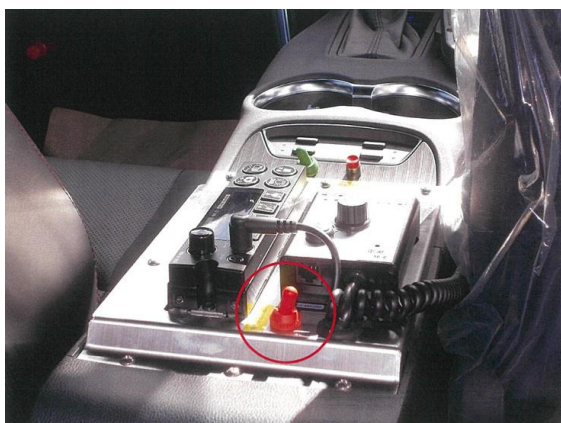

2023年8月30日(水)

専門の艀装工場様より、最新のお写真をいただきました♪

ついにラピッドカーがほぼ完成の姿となりました！上から見てもかっこいいです💎

コンソールボックス（運転席と助手席の間）に電子サイレンアンプが取り付けられています！

この赤いスイッチはカチッとひねるとバックドアを開けた時に赤色のランプが点灯します

一人でも多くの命を迅速に救うため、災害時の救助活動や、暗い夜道など、あらゆる場面を想定して細やかな装備が搭載されています！

現在は緊急自動車としての手続き中で、もうあと一息でいよいよ当院に届けられます…！！

（このあたり、もうちょっと時間がかかる模様です）

ラピッドカーの到着、とっても楽しみです！！