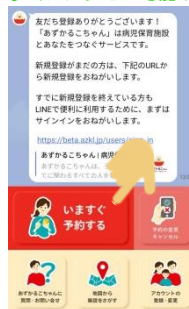

# 病児保育室のWeb予約サービス 「あずかるこちゃん」ご案内

キッズポートえきさいを利用するにあたり必ず「あずかるこちゃん」への登録が必要です。(無料)  
当日でも登録可能ですが、少しお時間がかかります。もしものときに備え事前に登録しておくことをお勧めします。

QRコードから

or <https://azkl.jp/home>

専用サイトから

さらに…

LINE公式アカウント

友達登録するとLINEから予約などの操作ができます。

まずは会員登録

「アカウント作成」を選択します。

メールアドレスを入力します。  
メールに届いたURLにアクセスしてください。

必要事項を入力してください。  
(登録した情報はいつでも更新可能です)

仮予約方法

LINEからなら  
すぐにアクセス可能!

「今すぐ予約する」をクリックします。

登録したメールアドレス、パスワードを入力し、ログインします。

「今すぐ予約する」をクリック。  
施設を選択し仮予約します。

予約に空きがある場合、保育室から連絡をいたします。**この時点で予約確定**となりますのでご注意ください。空きがない場合はキャンセル待ちとなります。  
また、予約確定の場合でも当日の医師の判断により利用をお断りする場合がございますことをご了承ください。

- 予約は**前日から可能**です。
- **キャンセル**は予約サイトから**朝の7時まで**に行ってください。
- 予約されている保護者の方には当日の朝6時にご登録のメールアドレスに通知が届きます。
- 登録した情報に変更があった場合には随時行っていただくようお願いいたします。